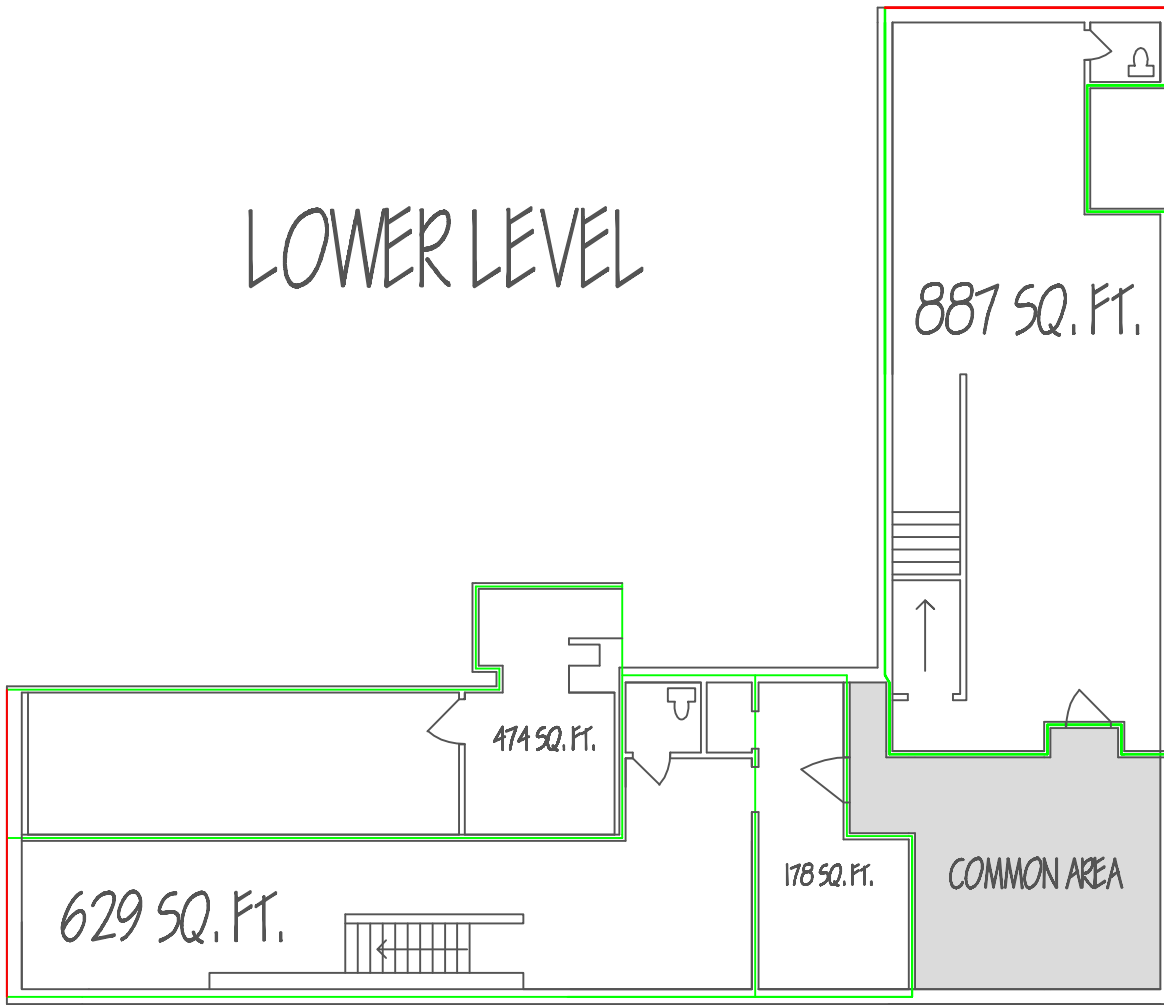

LOWER LEVEL

① 307 S. GALENA ST

BELOW GRADE

2.1

TRUE DIMENSIONS
P.O. BOX 10431
ASPEN COLORADO 81612
(970) 618-8351

307 S. Galena St
Kruger and Company April 6, 2009
Aspen Colorado